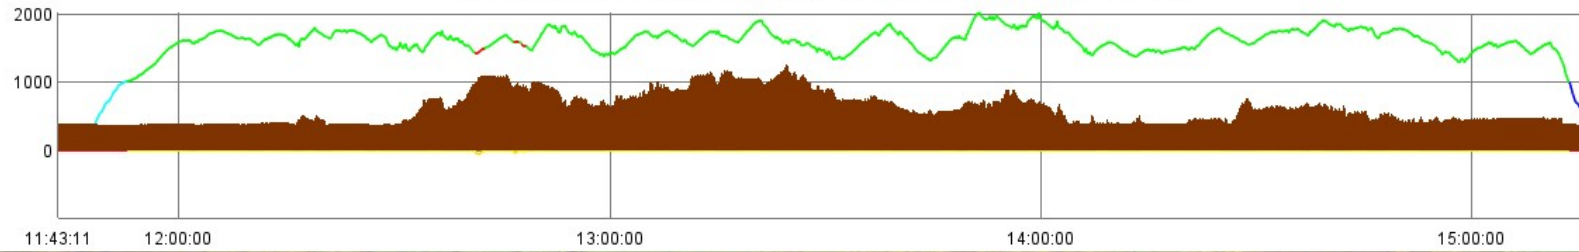

Réel Epreuve 1 David Couderc

VerifLocal E:\Documents\AA CombeGrasse\Analyse des vols\Epreuve 1\Réels\5-286_3B.igc

Fichier Config. Affichage Paramètres Aide

5-286_3B.igc : 0:10:00 hors local (F=20,DH=300/150) sur 3:12:48 (5.2%) -- 0:00:10 en dessous de 200 m AGL (0.1%)

Réel Epreuve 1 Philippe Lata

VerifLocal E:\Documents\AA Combegrasse\Analyse des vols\Epreuve 1\Réels\7-286_88.igc

- □ ×

Fichier Config. Affichage Paramètres Aide

7-286_88.igc : 0:05:40 hors local (F=20,DH=300/150) sur 3:21:12 (2.8%)

Réel Epreuve 1 Nicolas Caudrelier

VerifLocal E:\Documents\AA CombeGrasse\Analyse des vols\Epreuve 1\Réels\8-286_B114.igc

— □ ×

Fichier Config. Affichage Paramètres Aide

8-286_B114.igc : 0:02:43 hors local (F=20,DH=300/150) sur 3:20:45 (1.4%)

Réel Epreuve 1 Pierre Adrien Pires

VerifLocal E:\Documents\AA Combrasse\Analyse des vols\Epreuve 1\Réels\9-286_EL.igc

Fichier Config. Affichage Paramètres Aide

9-286_EL.igc : 0:20:06 hors local (F=20,DH=300/150) sur 3:13:14 (10.4%)