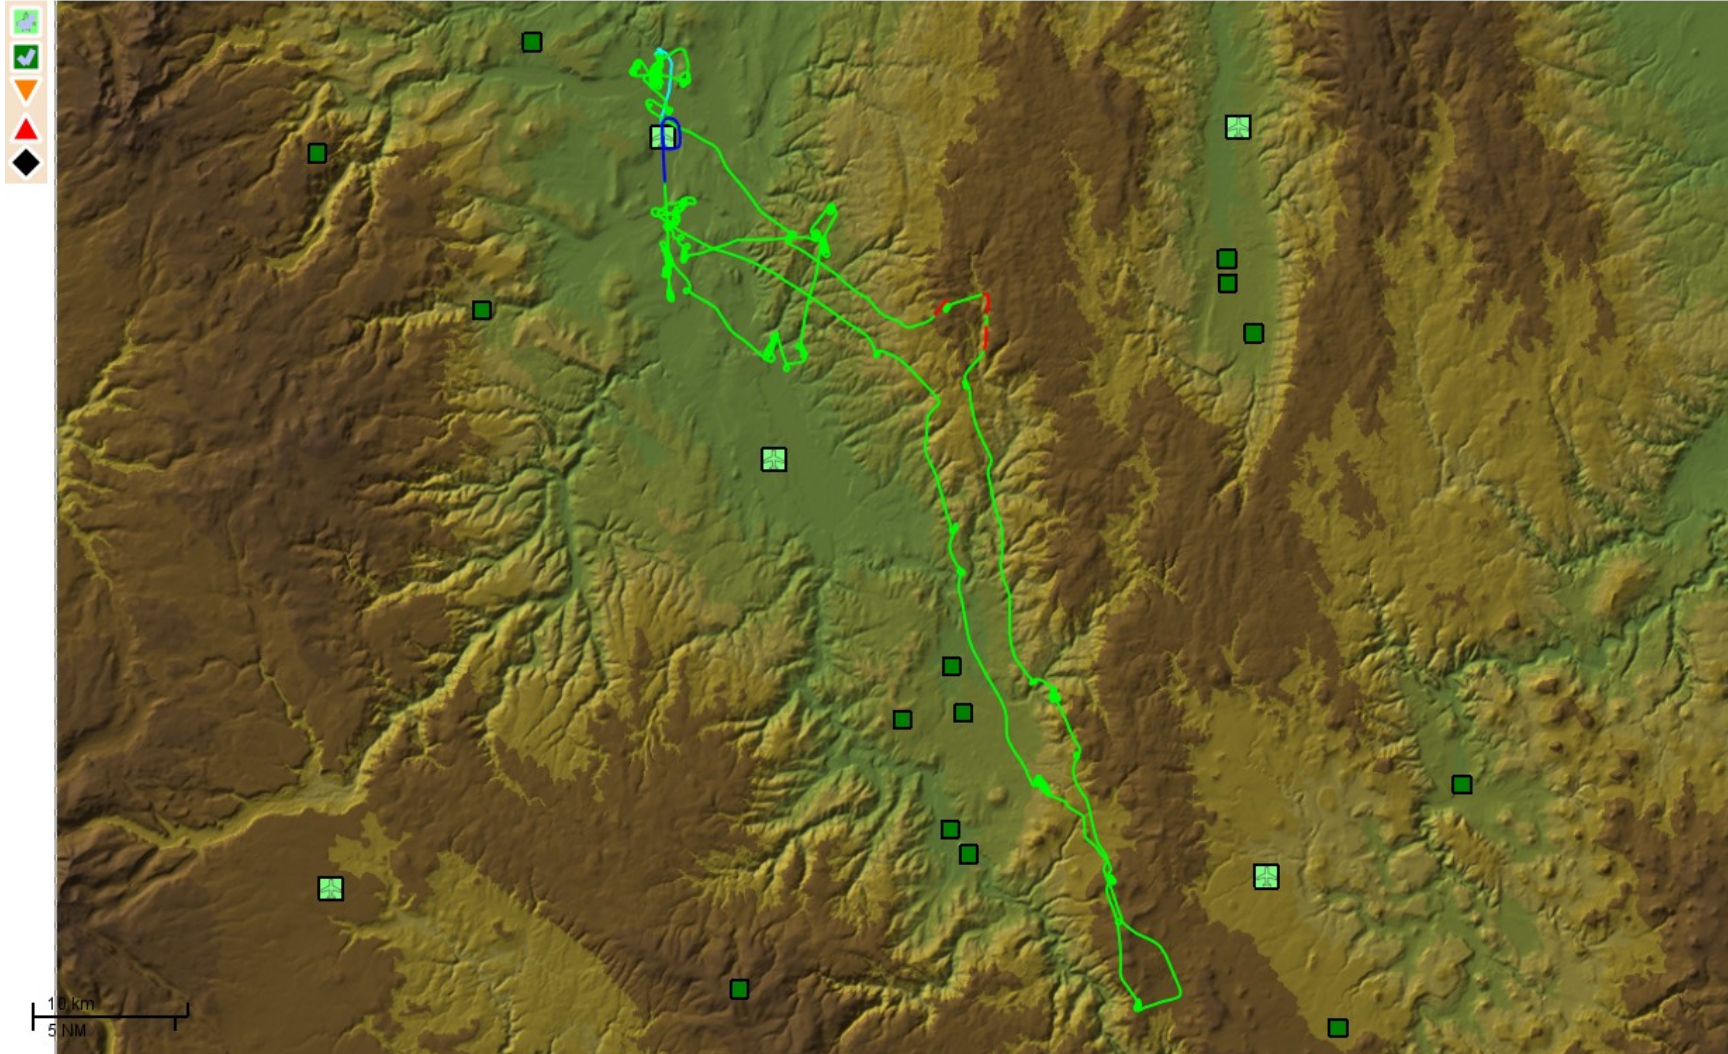

Réel Epreuve 1 David Couderc

VerifLocal E:\Documents\AA CombeGrasse\Analyse des vols\Epreuve 1\Réels\5-286_3B.igc

Fichier Config. Affichage Paramètres Aide

5-286_3B.igc : 0:10:00 hors local (F=20,DH=300/150) sur 3:12:48 (5.2%) -- 0:00:10 en dessous de 200 m AGL (0.1%)

Réel Epreuve 1 Philippe Lata

VerifLocal E:\Documents\AA Combegrasse\Analyse des vols\Epreuve 1\Réels\7-286_88.igc

- □ ×

Fichier Config. Affichage Paramètres Aide

7-286_88.igc : 0:05:40 hors local (F=20,DH=300/150) sur 3:21:12 (2.8%)

Réel Epreuve 1 Nicolas Caudrelier

VerifLocal E:\Documents\AA CombeGrasse\Analyse des vols\Epreuve 1\Réels\8-286_B114.igc

— □ ×

Fichier Config. Affichage Paramètres Aide

8-286_B114.igc : 0:02:43 hors local (F=20,DH=300/150) sur 3:20:45 (1.4%)

Réel Epreuve 1 Pierre Adrien Pires

VerifLocal E:\Documents\AA Combrasse\Analyse des vols\Epreuve 1\Réels\9-286_EL.igc

Fichier Config. Affichage Paramètres Aide

9-286_EL.igc : 0:20:06 hors local (F=20,DH=300/150) sur 3:13:14 (10.4%)