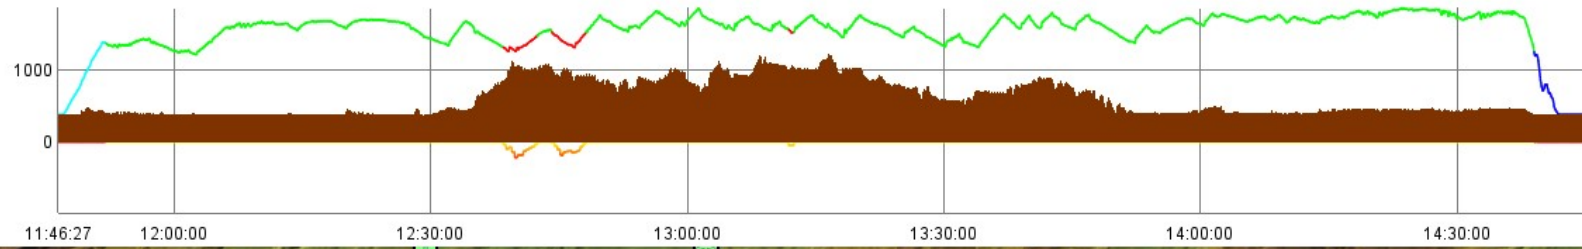

Virtuel Epreuve 1 Mahè Le Tiec Pellin

VerifLocal E:\Documents\AA Combegrasse\Analyse des vols\Epreuve 1\Virtuels\2-286_FRM.igc

— □ ×

Fichier Config. Affichage Paramètres Aide

2-286_FRM.igc : 0:03:00 hors local (F=20,DH=300/150) sur 2:50:01 (1.8%)

Virtuel Epreuve 1 Hervé Forette

VerifLocal E:\Documents\AA Combegrasse\Analyse des vols\Epreuve 1\Virtuels\3-286_HF8.igc

— □ ×

Fichier Config. Affichage Paramètres Aide

3-286_HF8.igc : 0:10:00 hors local (F=20,DH=300/150) sur 2:49:58 (5.9%)

Virtuel Epreuve 1 Antoine Auclair

VerifLocal E:\Documents\AA Combegrasse\Analyse des vols\Epreuve 1\Virtuels\4-286_361.igc

— □ ×

Fichier Config. Affichage Paramètres Aide

4-286_361.igc : 0:08:40 hors local (F=20,DH=300/150) sur 2:47:15 (5.2%)

Virtuel Epreuve 1 Marc Till

VerifLocal E:\Documents\AA Combrasse\Analyse des vols\Epreuve 1\Virtuels\6-286_MPT.igc

— □ ×

Fichier Config. Affichage Paramètres Aide

6-286_MPT.igc : 0:23:20 hors local (F=20,DH=300/150) sur 2:50:20 (13.7%) -- 0:05:57 en dessous de 200 m AGL (3.5%)