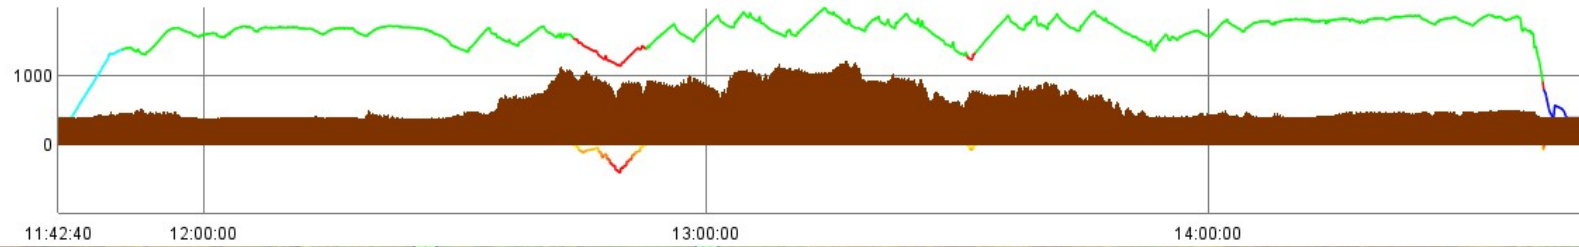

Virtuel Epreuve 1 Donat Pierre Luigi

VerifLocal E:\Documents\AA Combrasse\Analyse des vols\Epreuve 1\Virtuels\1-286_269.igc

Fichier Config. Affichage Paramètres Aide

1-286_269.igc : 0:06:20 hors local (F=20,DH=300/150) sur 2:34:37 (4.1%)

Virtuel Epreuve 1 Mahè Le Tiec Pellin

VerifLocal E:\Documents\AA Combegrasse\Analyse des vols\Epreuve 1\Virtuels\2-286_FRM.igc

— □ ×

Fichier Config. Affichage Paramètres Aide

2-286_FRM.igc : 0:03:00 hors local (F=20,DH=300/150) sur 2:50:01 (1.8%)

Virtuel Epreuve 1 Hervé Forette

VerifLocal E:\Documents\AA Combegrasse\Analyse des vols\Epreuve 1\Virtuels\3-286_HF8.igc

— □ ×

Fichier Config. Affichage Paramètres Aide

3-286_HF8.igc : 0:10:00 hors local (F=20,DH=300/150) sur 2:49:58 (5.9%)

Virtuel Epreuve 1 Antoine Auclair

VerifLocal E:\Documents\AA Combegrasse\Analyse des vols\Epreuve 1\Virtuels\4-286_361.igc

— □ ×

Fichier Config. Affichage Paramètres Aide

4-286_361.igc : 0:08:40 hors local (F=20,DH=300/150) sur 2:47:15 (5.2%)