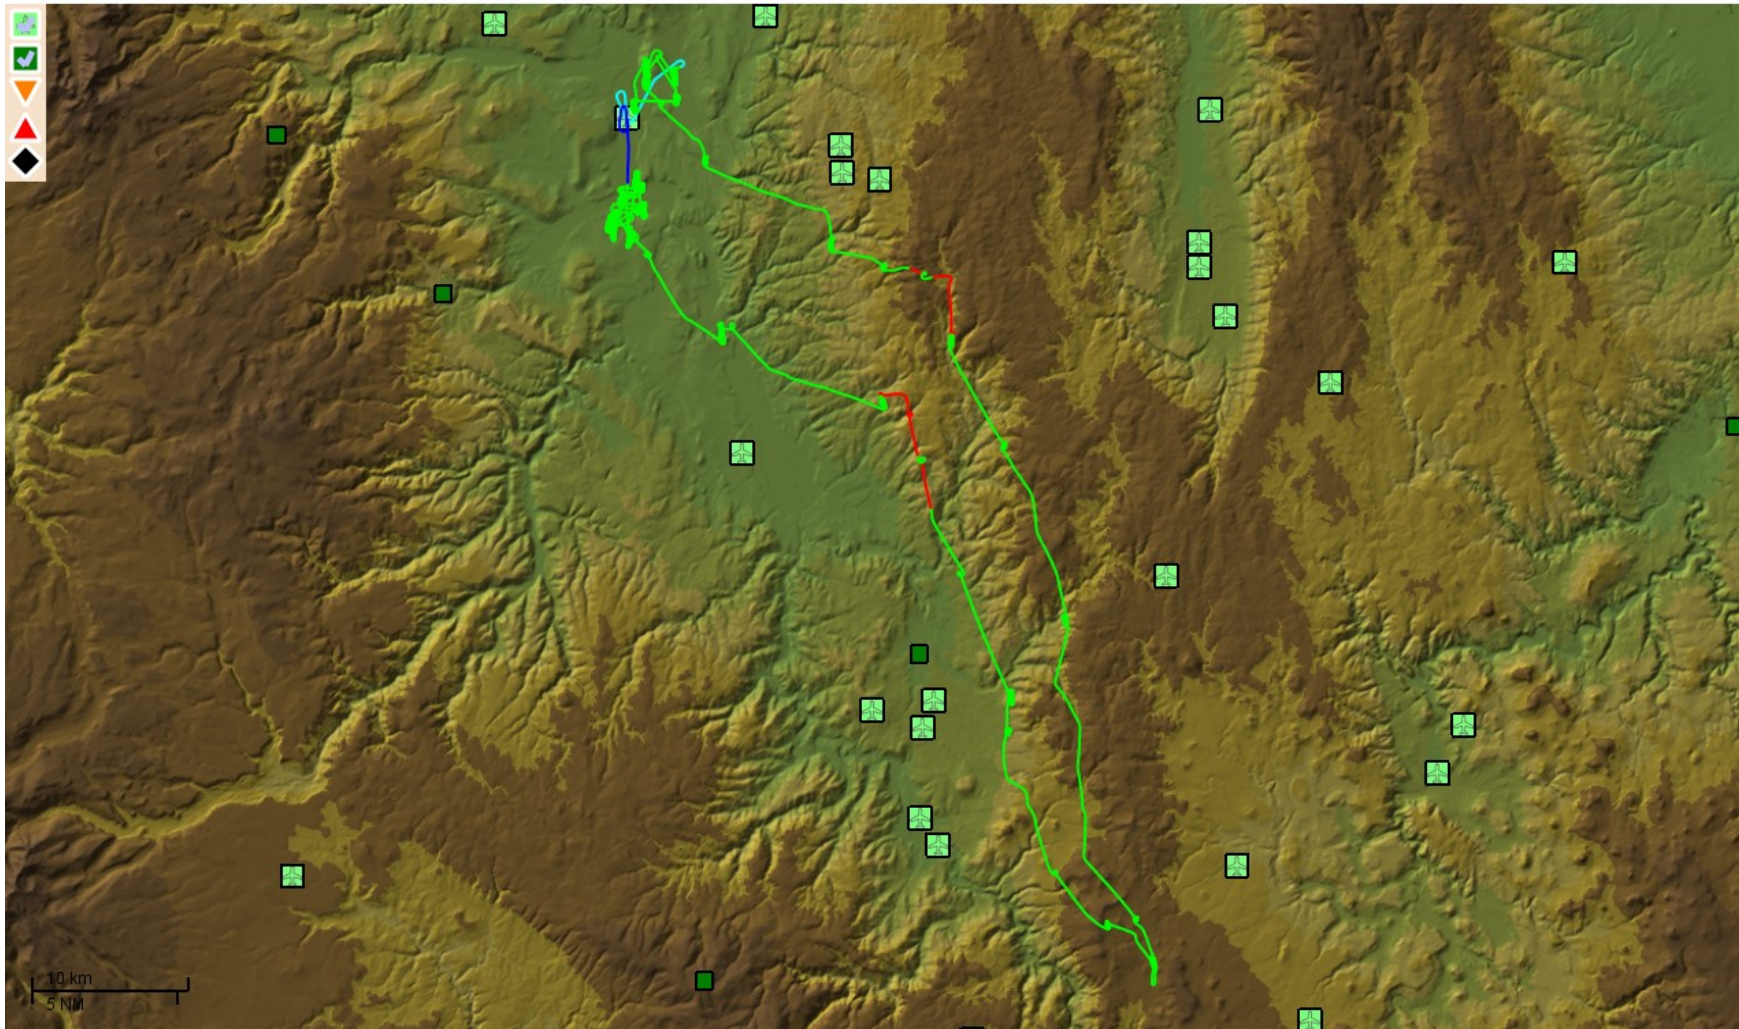

Réel Epreuve 1 Pascal Genin

VerifLocal E:\Documents\AA Combegrasse\Analyse des vols\Epreuve 1\Réels\10-286_VR.igc

— □ ×

Fichier Config. Affichage Paramètres Aide

10-286_VR.igc : 0:19:54 hors local (F=20,DH=300/150) sur 3:21:32 (9.9%) -- 0:00:20 en dessous de 200 m AGL (0.2%)

Virtuel Epreuve 1 Donat Pierre Luigi

VerifLocal E:\Documents\AA Combrasse\Analyse des vols\Epreuve 1\Virtuels\1-286_269.igc

Fichier Config. Affichage Paramètres Aide

1-286_269.igc : 0:06:20 hors local (F=20,DH=300/150) sur 2:34:37 (4.1%)