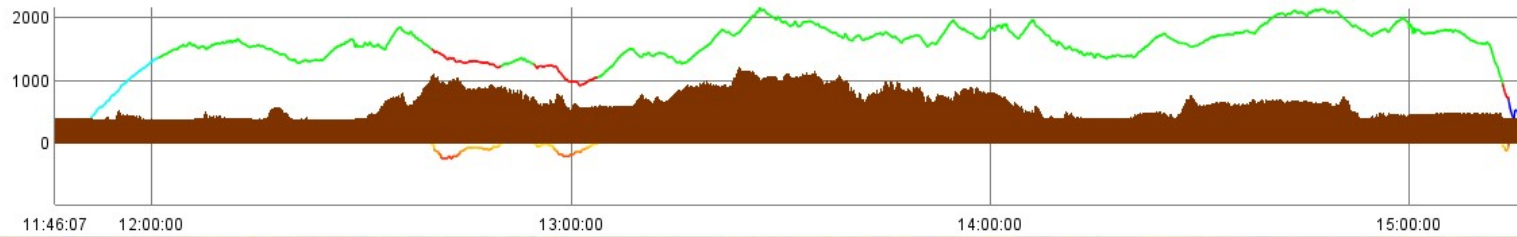

Réel Epreuve 1 David Couderc

VerifLocal E:\Documents\AA CombeGrasse\Analyse des vols\Epreuve 1\Réels\5-286_3B.igc

Fichier Config. Affichage Paramètres Aide

5-286_3B.igc : 0:10:00 hors local (F=20,DH=300/150) sur 3:12:48 (5.2%) -- 0:00:10 en dessous de 200 m AGL (0.1%)

Réel Epreuve 1 Philippe Lata

VerifLocal E:\Documents\AA Combegrasse\Analyse des vols\Epreuve 1\Réels\7-286_88.igc

- □ ×

Fichier Config. Affichage Paramètres Aide

7-286_88.igc : 0:05:40 hors local (F=20,DH=300/150) sur 3:21:12 (2.8%)

Réel Epreuve 1 Nicolas Caudrelier

VerifLocal E:\Documents\AA CombeGrasse\Analyse des vols\Epreuve 1\Réels\8-286_B114.igc

— □ ×

Fichier Config. Affichage Paramètres Aide

8-286_B114.igc : 0:02:43 hors local (F=20,DH=300/150) sur 3:20:45 (1.4%)

Réel Epreuve 1 Pierre Adrien Pires

VerifLocal E:\Documents\AA Combrasse\Analyse des vols\Epreuve 1\Réels\9-286_EL.igc

Fichier Config. Affichage Paramètres Aide

9-286_EL.igc : 0:20:06 hors local (F=20,DH=300/150) sur 3:13:14 (10.4%)