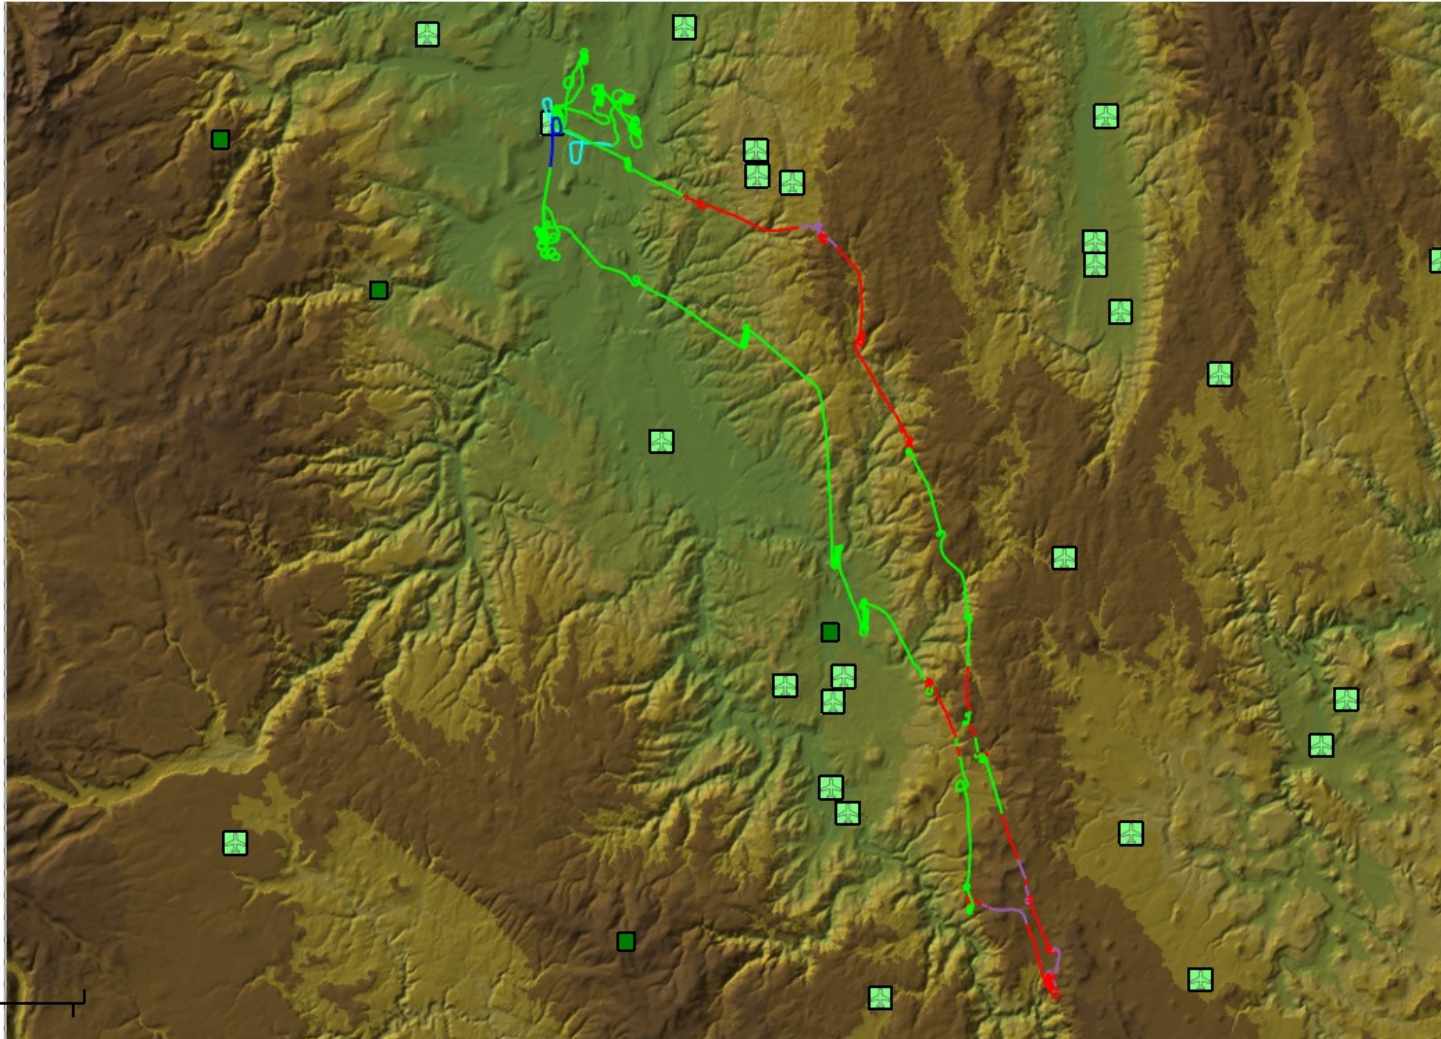

Virtuel Epreuve 1 Antoine Auclair

VerifLocal E:\Documents\AA Combegrasse\Analyse des vols\Epreuve 1\Virtuels\4-286_361.igc

— □ ×

Fichier Config. Affichage Paramètres Aide

4-286_361.igc : 0:08:40 hors local (F=20,DH=300/150) sur 2:47:15 (5.2%)

Virtuel Epreuve 1 Marc Till

VerifLocal E:\Documents\AA Combrasse\Analyse des vols\Epreuve 1\Virtuels\6-286_MPT.igc

— □ ×

Fichier Config. Affichage Paramètres Aide

6-286_MPT.igc : 0:23:20 hors local (F=20,DH=300/150) sur 2:50:20 (13.7%) -- 0:05:57 en dessous de 200 m AGL (3.5%)

Virtuel Epreuve 1 François Estève

VerifLocal E:\Documents\AA Combegrasse\Analyse des vols\Epreuve 1\Virtuels\11-286_LA.igc

— □ ×

Fichier Config. Affichage Paramètres Aide

11-286_LA.igc : 0:46:00 hors local (F=20,DH=300/150) sur 2:49:10 (27.2%) -- 0:08:44 en dessous de 200 m AGL (5.2%)