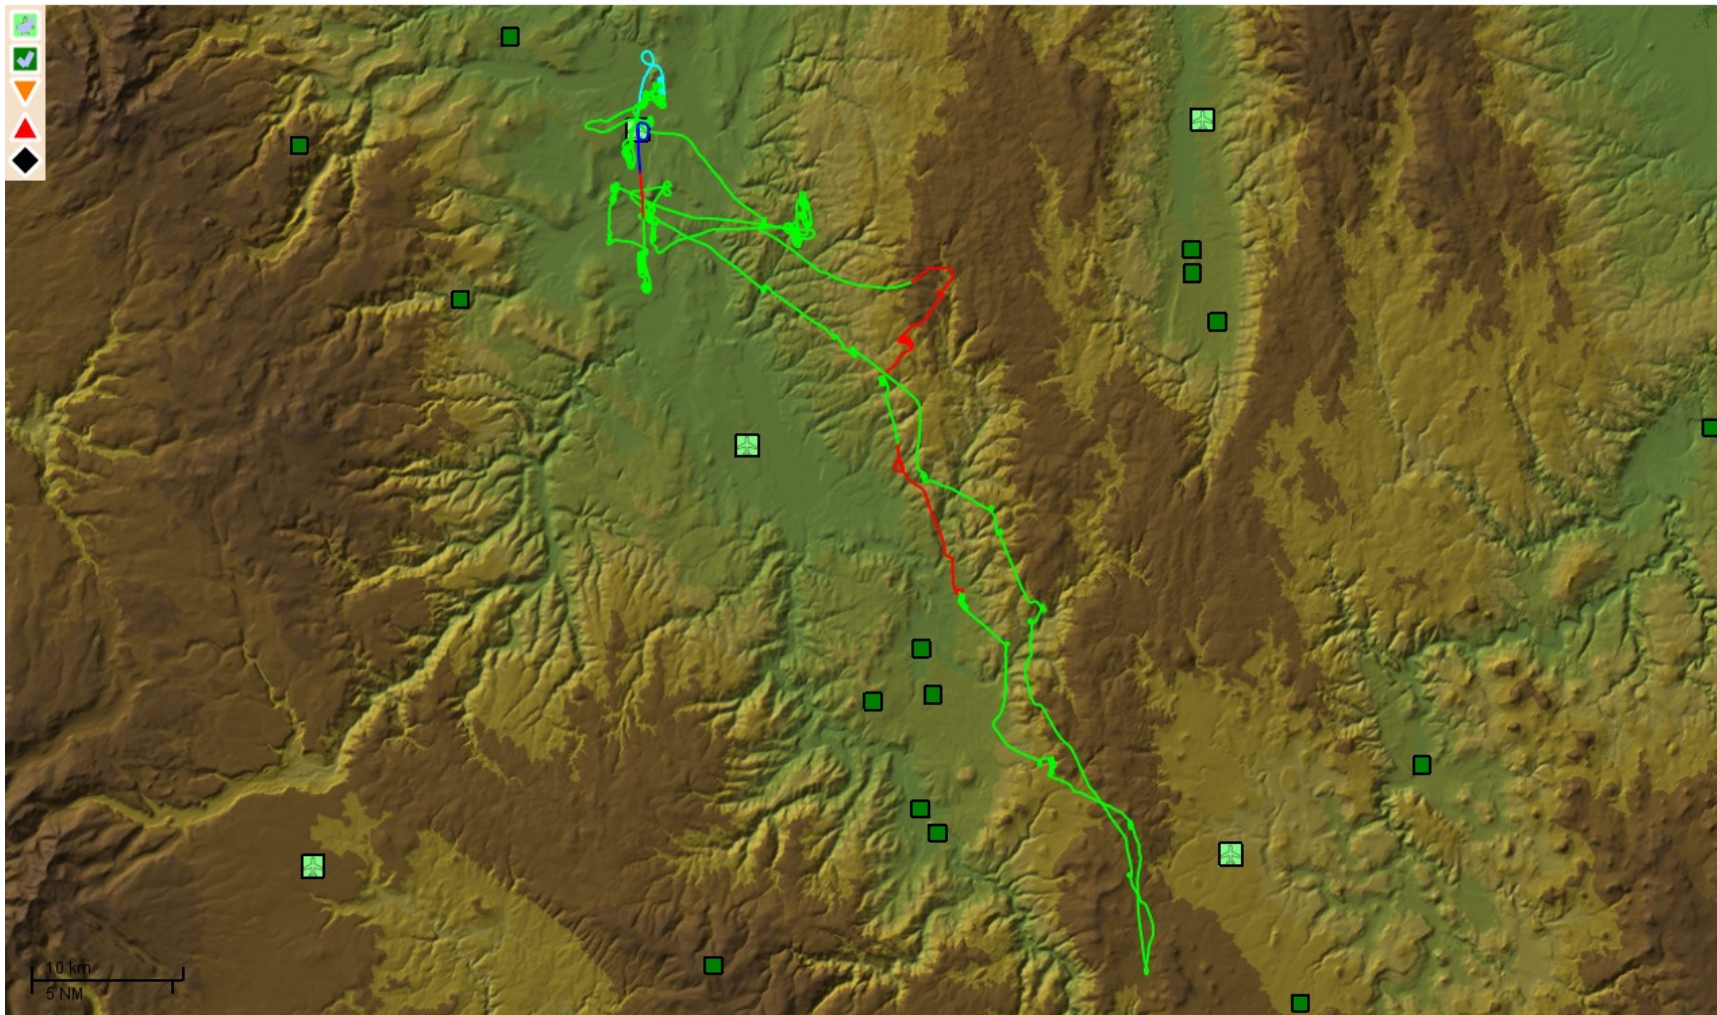

Réel Epreuve 1 David Couderc

VerifLocal E:\Documents\AA CombeGrasse\Analyse des vols\Epreuve 1\Réels\5-286_3B.igc

Fichier Config. Affichage Paramètres Aide

5-286_3B.igc : 0:10:00 hors local (F=20,DH=300/150) sur 3:12:48 (5.2%) -- 0:00:10 en dessous de 200 m AGL (0.1%)

Réel Epreuve 1 Philippe Lata

VerifLocal E:\Documents\AA Combegrasse\Analyse des vols\Epreuve 1\Réels\7-286_88.igc

- □ ×

Fichier Config. Affichage Paramètres Aide

7-286_88.igc : 0:05:40 hors local (F=20,DH=300/150) sur 3:21:12 (2.8%)

Réel Epreuve 1 Nicolas Caudrelier

VerifLocal E:\Documents\AA CombeGrasse\Analyse des vols\Epreuve 1\Réels\8-286_B114.igc

— □ ×

Fichier Config. Affichage Paramètres Aide

8-286_B114.igc : 0:02:43 hors local (F=20,DH=300/150) sur 3:20:45 (1.4%)

Réel Epreuve 1 Pierre Adrien Pires

VerifLocal E:\Documents\AA Combrasse\Analyse des vols\Epreuve 1\Réels\9-286_EL.igc

Fichier Config. Affichage Paramètres Aide

9-286_EL.igc : 0:20:06 hors local (F=20,DH=300/150) sur 3:13:14 (10.4%)