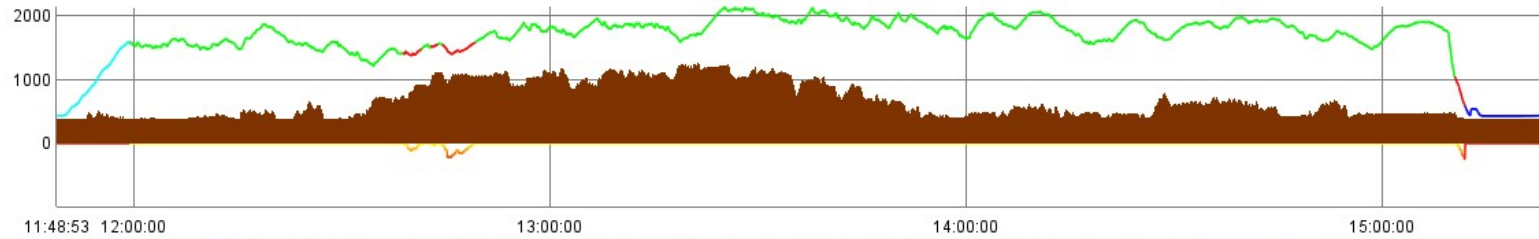

Réel Epreuve 1 David Couderc

VerifLocal E:\Documents\AA CombeGrasse\Analyse des vols\Epreuve 1\Réels\5-286_3B.igc

Fichier Config. Affichage Paramètres Aide

5-286_3B.igc : 0:10:00 hors local (F=20,DH=300/150) sur 3:12:48 (5.2%) -- 0:00:10 en dessous de 200 m AGL (0.1%)

Réel Epreuve 1 Philippe Lata

VerifLocal E:\Documents\AA Combegrasse\Analyse des vols\Epreuve 1\Réels\7-286_88.igc

- □ ×

Fichier Config. Affichage Paramètres Aide

7-286_88.igc : 0:05:40 hors local (F=20,DH=300/150) sur 3:21:12 (2.8%)

Réel Epreuve 1 Nicolas Caudrelier

VerifLocal E:\Documents\AA CombeGrasse\Analyse des vols\Epreuve 1\Réels\8-286_B114.igc

— □ ×

Fichier Config. Affichage Paramètres Aide

8-286_B114.igc : 0:02:43 hors local (F=20,DH=300/150) sur 3:20:45 (1.4%)

Réel Epreuve 1 Pierre Adrien Pires

VerifLocal E:\Documents\AA Combrasse\Analyse des vols\Epreuve 1\Réels\9-286_EL.igc

Fichier Config. Affichage Paramètres Aide

9-286_EL.igc : 0:20:06 hors local (F=20,DH=300/150) sur 3:13:14 (10.4%)