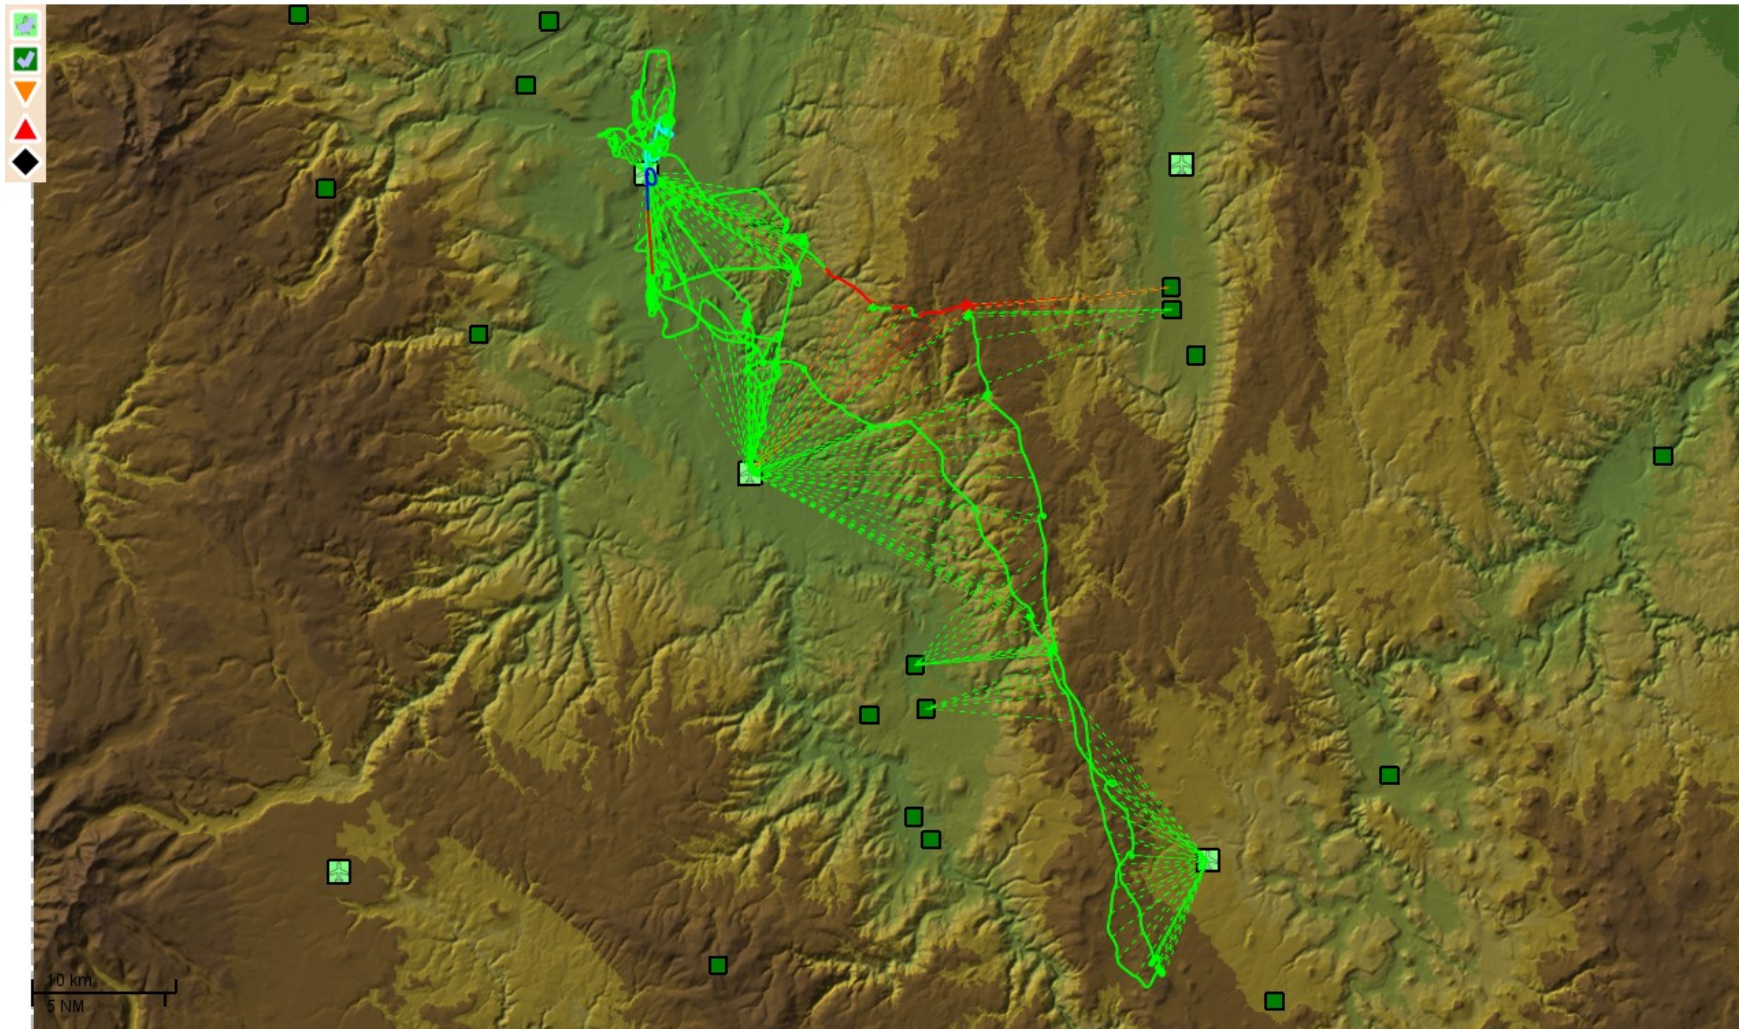

Réel Epreuve 1 David Couderc

VerifLocal E:\Documents\AA CombeGrasse\Analyse des vols\Epreuve 1\Réels\5-286_3B.igc

Fichier Config. Affichage Paramètres Aide

5-286_3B.igc : 0:10:00 hors local (F=20,DH=300/150) sur 3:12:48 (5.2%) -- 0:00:10 en dessous de 200 m AGL (0.1%)

Réel Epreuve 1 Philippe Lata

VerifLocal E:\Documents\AA Combegrasse\Analyse des vols\Epreuve 1\Réels\7-286_88.igc

- □ ×

Fichier Config. Affichage Paramètres Aide

7-286_88.igc : 0:05:40 hors local (F=20,DH=300/150) sur 3:21:12 (2.8%)

Réel Epreuve 1 Nicolas Caudrelier

VerifLocal E:\Documents\AA CombeGrasse\Analyse des vols\Epreuve 1\Réels\8-286_B114.igc

— □ ×

Fichier Config. Affichage Paramètres Aide

8-286_B114.igc : 0:02:43 hors local (F=20,DH=300/150) sur 3:20:45 (1.4%)

Réel Epreuve 1 Pierre Adrien Pires

VerifLocal E:\Documents\AA Combrasse\Analyse des vols\Epreuve 1\Réels\9-286_EL.igc

Fichier Config. Affichage Paramètres Aide

9-286_EL.igc : 0:20:06 hors local (F=20,DH=300/150) sur 3:13:14 (10.4%)