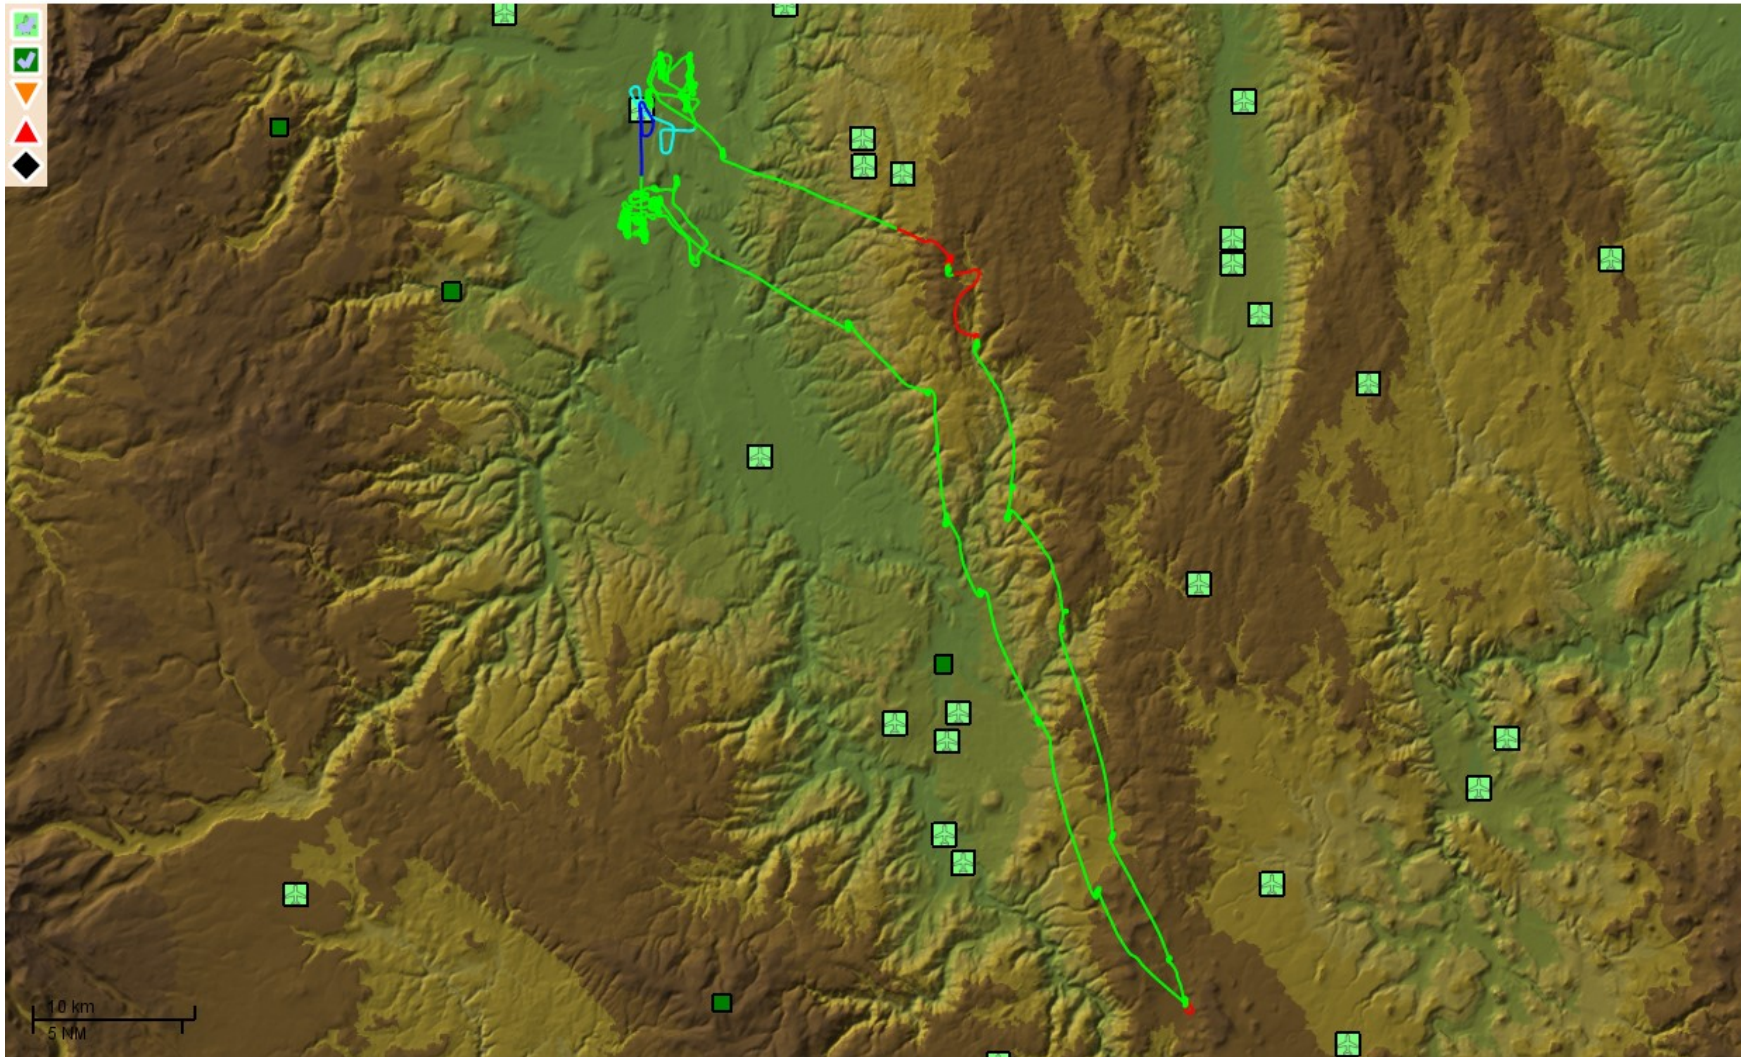

Virtuel Epreuve 1 Mahè Le Tiec Pellin

VerifLocal E:\Documents\AA Combegrasse\Analyse des vols\Epreuve 1\Virtuels\2-286_FRM.igc

— □ ×

Fichier Config. Affichage Paramètres Aide

2-286_FRM.igc : 0:03:00 hors local (F=20,DH=300/150) sur 2:50:01 (1.8%)

Virtuel Epreuve 1 Hervé Forette

VerifLocal E:\Documents\AA Combegrasse\Analyse des vols\Epreuve 1\Virtuels\3-286_HF8.igc

— □ ×

Fichier Config. Affichage Paramètres Aide

3-286_HF8.igc : 0:10:00 hors local (F=20,DH=300/150) sur 2:49:58 (5.9%)

Virtuel Epreuve 1 Antoine Auclair

VerifLocal E:\Documents\AA Combegrasse\Analyse des vols\Epreuve 1\Virtuels\4-286_361.igc

— □ ×

Fichier Config. Affichage Paramètres Aide

4-286_361.igc : 0:08:40 hors local (F=20,DH=300/150) sur 2:47:15 (5.2%)

Virtuel Epreuve 1 François Estève

VerifLocal E:\Documents\AA Combegrasse\Analyse des vols\Epreuve 1\Virtuels\11-286_LA.igc

— □ ×

Fichier Config. Affichage Paramètres Aide

11-286_LA.igc : 0:46:00 hors local (F=20,DH=300/150) sur 2:49:10 (27.2%) -- 0:08:44 en dessous de 200 m AGL (5.2%)