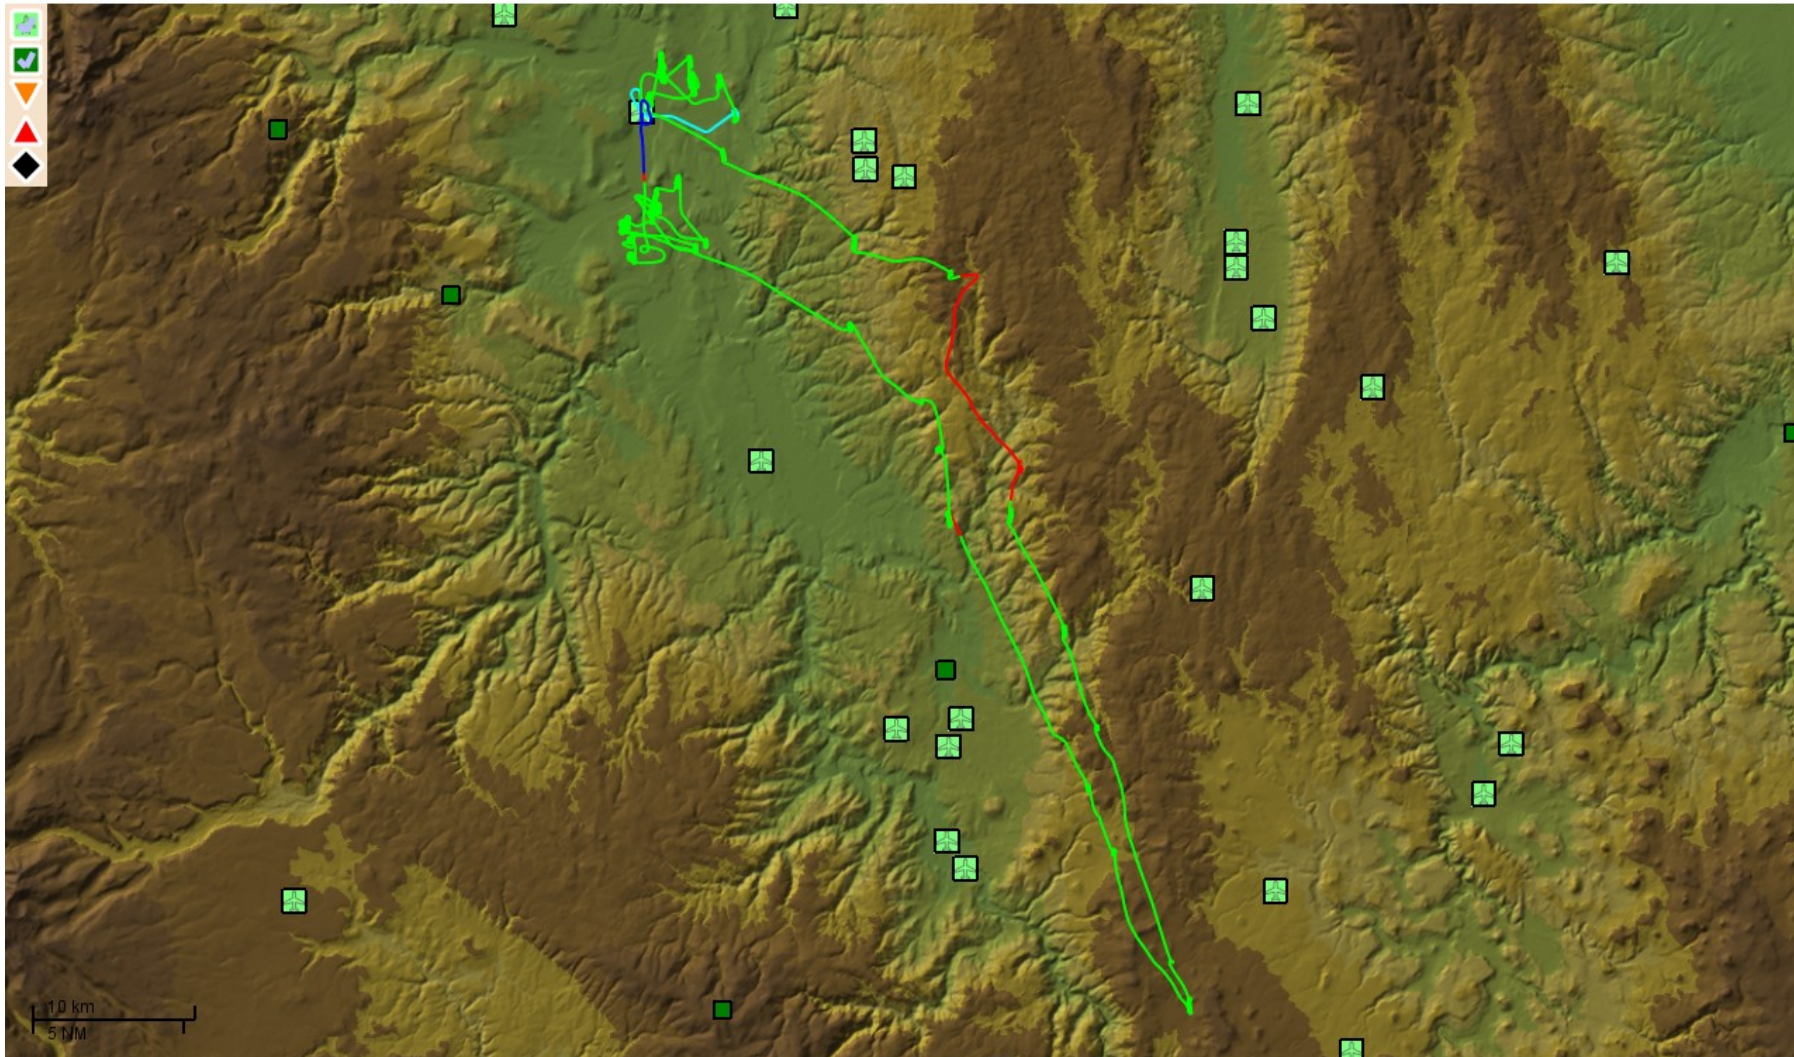

Virtuel Epreuve 1 Donat Pierre Luigi

VerifLocal E:\Documents\AA Combrasse\Analyse des vols\Epreuve 1\Virtuels\1-286_269.igc

Fichier Config. Affichage Paramètres Aide

1-286_269.igc : 0:06:20 hors local (F=20,DH=300/150) sur 2:34:37 (4.1%)

Virtuel Epreuve 1 Mahè Le Tiec Pellin

VerifLocal E:\Documents\AA Combegrasse\Analyse des vols\Epreuve 1\Virtuels\2-286_FRM.igc

— □ ×

Fichier Config. Affichage Paramètres Aide

2-286_FRM.igc : 0:03:00 hors local (F=20,DH=300/150) sur 2:50:01 (1.8%)

Virtuel Epreuve 1 Hervé Forette

VerifLocal E:\Documents\AA Combegrasse\Analyse des vols\Epreuve 1\Virtuels\3-286_HF8.igc

— □ ×

Fichier Config. Affichage Paramètres Aide

3-286_HF8.igc : 0:10:00 hors local (F=20,DH=300/150) sur 2:49:58 (5.9%)

Virtuel Epreuve 1 Antoine Auclair

VerifLocal E:\Documents\AA Combegrasse\Analyse des vols\Epreuve 1\Virtuels\4-286_361.igc

— □ ×

Fichier Config. Affichage Paramètres Aide

4-286_361.igc : 0:08:40 hors local (F=20,DH=300/150) sur 2:47:15 (5.2%)