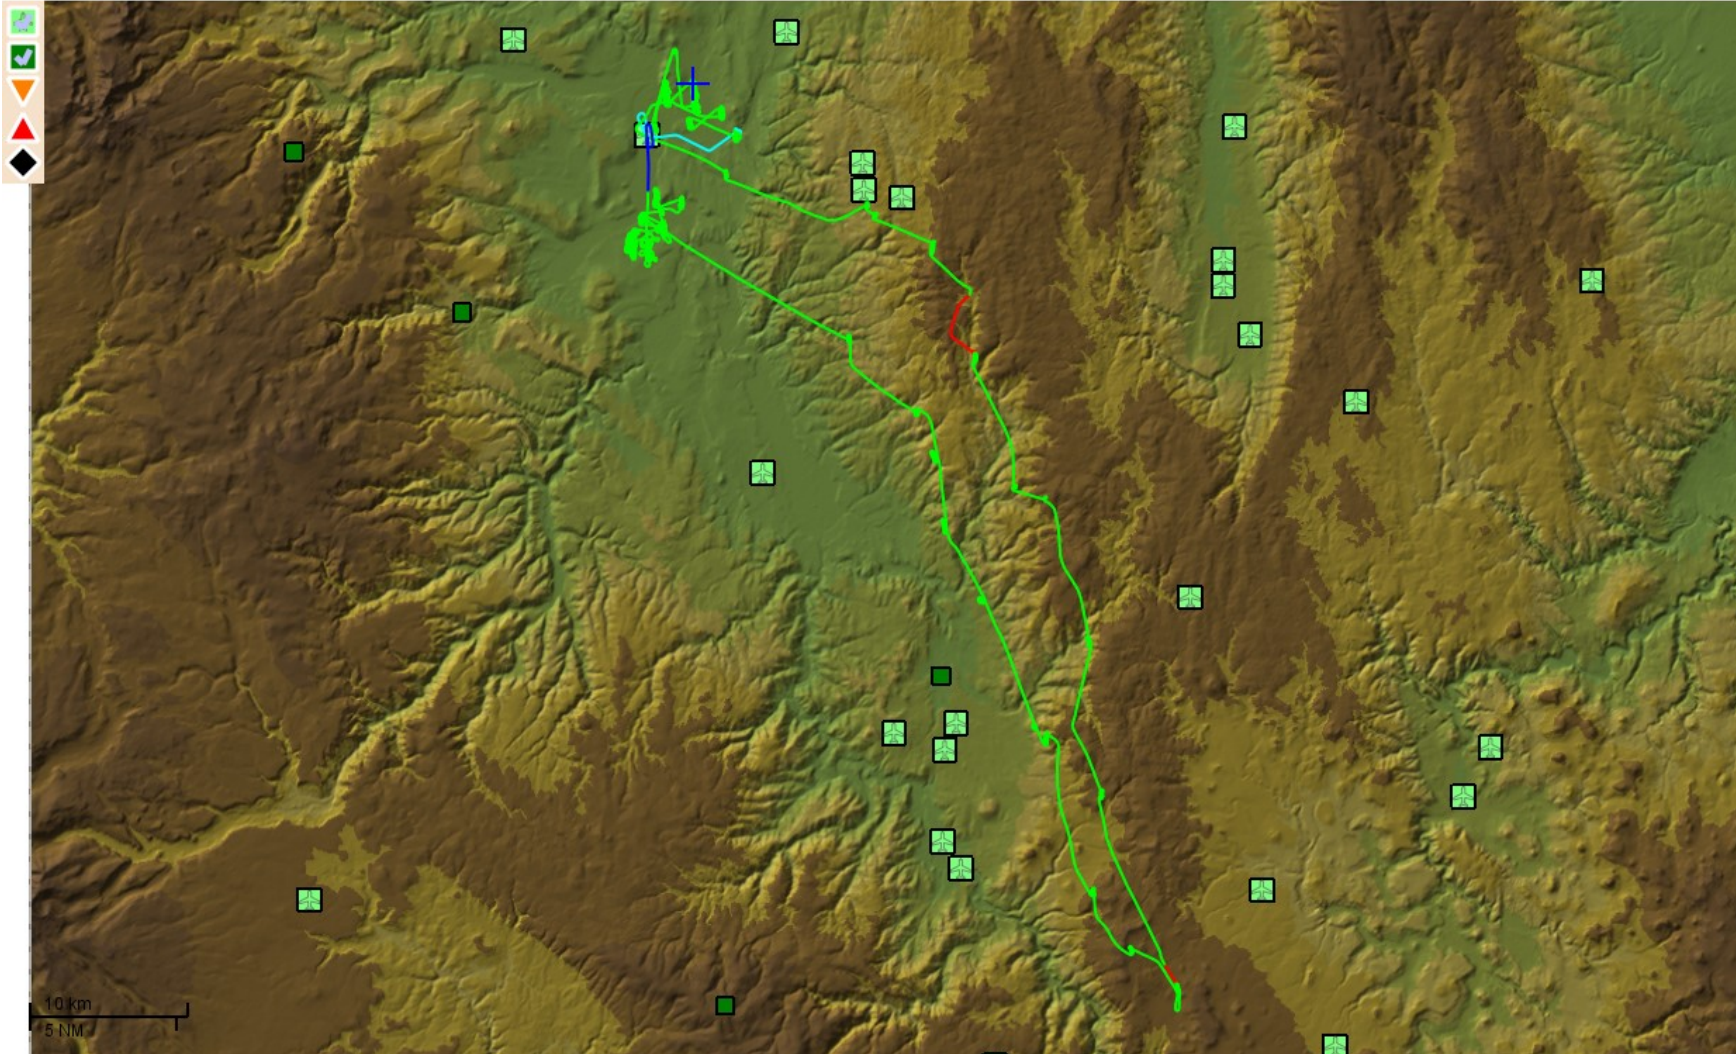

Réel Epreuve 1 Pascal Genin

VerifLocal E:\Documents\AA Combegrasse\Analyse des vols\Epreuve 1\Réels\10-286_VR.igc

— □ ×

Fichier Config. Affichage Paramètres Aide

10-286_VR.igc : 0:19:54 hors local (F=20,DH=300/150) sur 3:21:32 (9.9%) -- 0:00:20 en dessous de 200 m AGL (0.2%)

Virtuel Epreuve 1 Donat Pierre Luigi

VerifLocal E:\Documents\AA Combrasse\Analyse des vols\Epreuve 1\Virtuels\1-286_269.igc

Fichier Config. Affichage Paramètres Aide

1-286_269.igc : 0:06:20 hors local (F=20,DH=300/150) sur 2:34:37 (4.1%)

Virtuel Epreuve 1 Mahè Le Tiec Pellin

VerifLocal E:\Documents\AA Combegrasse\Analyse des vols\Epreuve 1\Virtuels\2-286_FRM.igc

— □ ×

Fichier Config. Affichage Paramètres Aide

2-286_FRM.igc : 0:03:00 hors local (F=20,DH=300/150) sur 2:50:01 (1.8%)

Virtuel Epreuve 1 Antoine Auclair

VerifLocal E:\Documents\AA Combegrasse\Analyse des vols\Epreuve 1\Virtuels\4-286_361.igc

— □ ×

Fichier Config. Affichage Paramètres Aide

4-286_361.igc : 0:08:40 hors local (F=20,DH=300/150) sur 2:47:15 (5.2%)