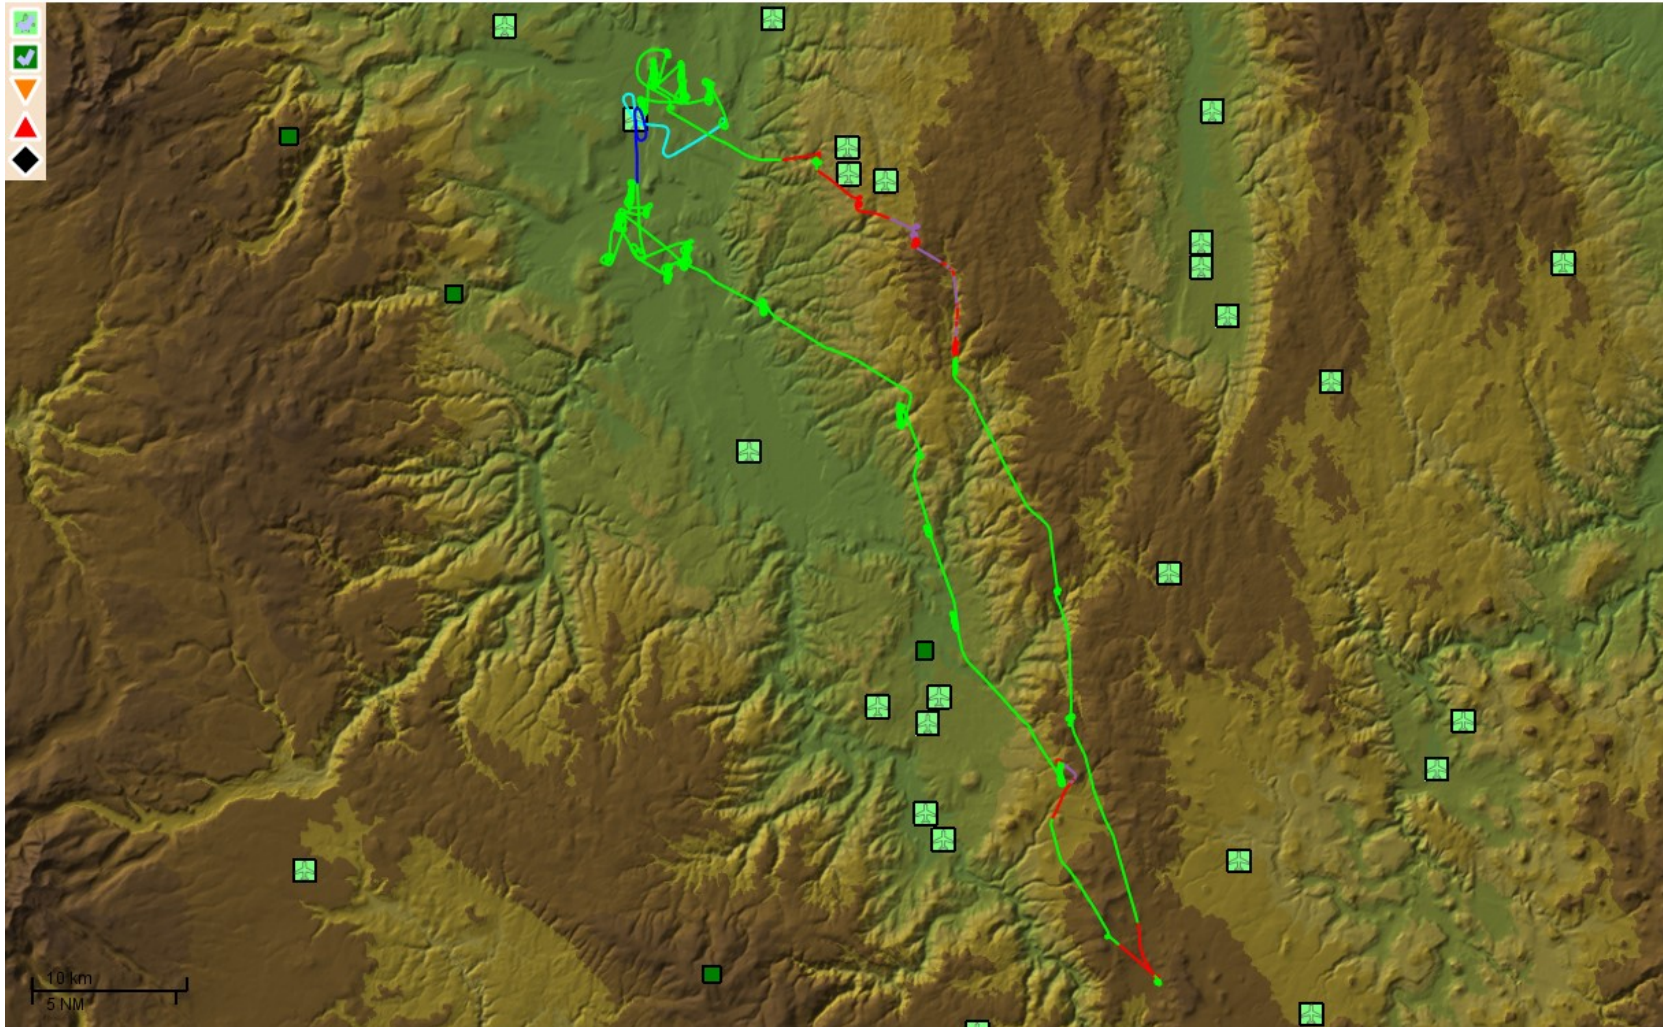

Virtuel Epreuve 1 Hervé Forette

VerifLocal E:\Documents\AA Combegrasse\Analyse des vols\Epreuve 1\Virtuels\3-286_HF8.igc

— □ ×

Fichier Config. Affichage Paramètres Aide

3-286_HF8.igc : 0:10:00 hors local (F=20,DH=300/150) sur 2:49:58 (5.9%)

Virtuel Epreuve 1 Antoine Auclair

VerifLocal E:\Documents\AA Combegrasse\Analyse des vols\Epreuve 1\Virtuels\4-286_361.igc

— □ ×

Fichier Config. Affichage Paramètres Aide

4-286_361.igc : 0:08:40 hors local (F=20,DH=300/150) sur 2:47:15 (5.2%)

Virtuel Epreuve 1 Marc Till

VerifLocal E:\Documents\AA Combrasse\Analyse des vols\Epreuve 1\Virtuels\6-286_MPT.igc

— □ ×

Fichier Config. Affichage Paramètres Aide

6-286_MPT.igc : 0:23:20 hors local (F=20,DH=300/150) sur 2:50:20 (13.7%) -- 0:05:57 en dessous de 200 m AGL (3.5%)

Virtuel Epreuve 1 François Estève

VerifLocal E:\Documents\AA Combegrasse\Analyse des vols\Epreuve 1\Virtuels\11-286_LA.igc

— □ ×

Fichier Config. Affichage Paramètres Aide

11-286_LA.igc : 0:46:00 hors local (F=20,DH=300/150) sur 2:49:10 (27.2%) -- 0:08:44 en dessous de 200 m AGL (5.2%)