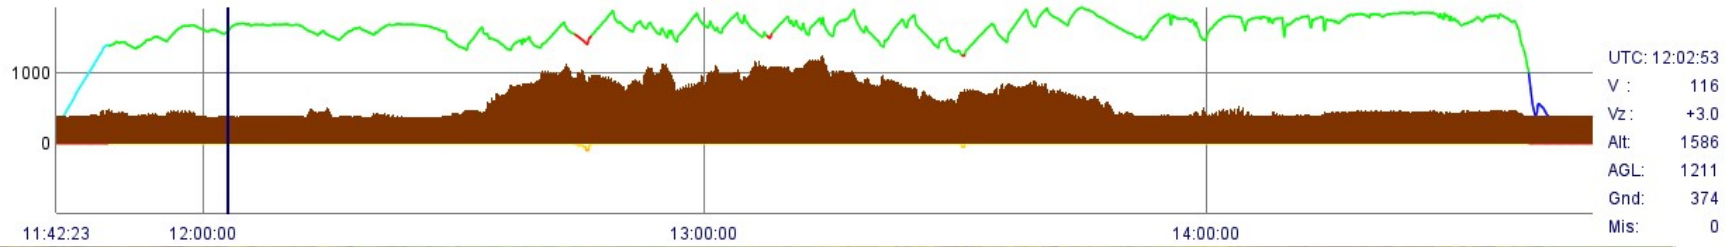

Réel Epreuve 1 David Couderc

VerifLocal E:\Documents\AA CombeGrasse\Analyse des vols\Epreuve 1\Réels\5-286_3B.igc

Fichier Config. Affichage Paramètres Aide

5-286_3B.igc : 0:10:00 hors local (F=20,DH=300/150) sur 3:12:48 (5.2%) -- 0:00:10 en dessous de 200 m AGL (0.1%)

Réel Epreuve 1 Pascal Genin

VerifLocal E:\Documents\AA Combegrasse\Analyse des vols\Epreuve 1\Réels\10-286_VR.igc

— □ ×

Fichier Config. Affichage Paramètres Aide

10-286_VR.igc : 0:19:54 hors local (F=20,DH=300/150) sur 3:21:32 (9.9%) -- 0:00:20 en dessous de 200 m AGL (0.2%)

Virtuel Epreuve 1 Donat Pierre Luigi

VerifLocal E:\Documents\AA Combrasse\Analyse des vols\Epreuve 1\Virtuels\1-286_269.igc

Fichier Config. Affichage Paramètres Aide

1-286_269.igc : 0:06:20 hors local (F=20,DH=300/150) sur 2:34:37 (4.1%)

Virtuel Epreuve 1 Mahè Le Tiec Pellin

VerifLocal E:\Documents\AA Combegrasse\Analyse des vols\Epreuve 1\Virtuels\2-286_FRM.igc

— □ ×

Fichier Config. Affichage Paramètres Aide

2-286_FRM.igc : 0:03:00 hors local (F=20,DH=300/150) sur 2:50:01 (1.8%)