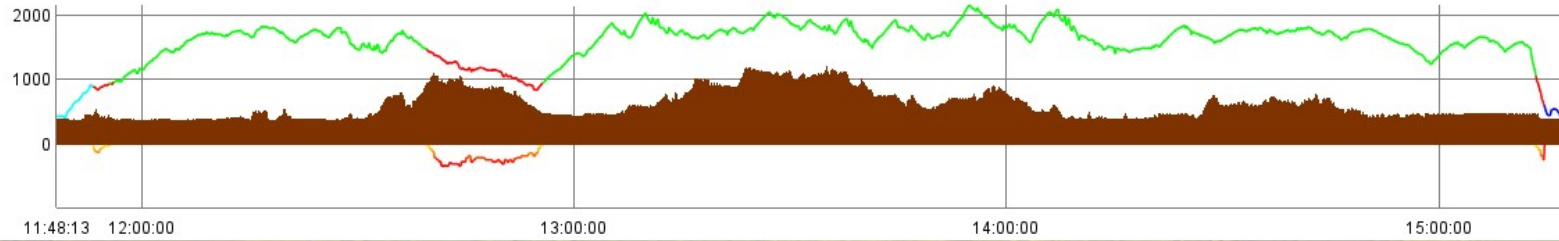

Réel Epreuve 1 Nicolas Caudrelier

VerifLocal E:\Documents\AA CombeGrasse\Analyse des vols\Epreuve 1\Réels\8-286_B114.igc

— □ ×

Fichier Config. Affichage Paramètres Aide

8-286_B114.igc : 0:02:43 hors local (F=20,DH=300/150) sur 3:20:45 (1.4%)

Réel Epreuve 1 Pierre Adrien Pires

VerifLocal E:\Documents\AA Combrasse\Analyse des vols\Epreuve 1\Réels\9-286_EL.igc

Fichier Config. Affichage Paramètres Aide

9-286_EL.igc : 0:20:06 hors local (F=20,DH=300/150) sur 3:13:14 (10.4%)

Réel Epreuve 1 Pascal Genin

VerifLocal E:\Documents\AA Combegrasse\Analyse des vols\Epreuve 1\Réels\10-286_VR.igc

— □ ×

Fichier Config. Affichage Paramètres Aide

10-286_VR.igc : 0:19:54 hors local (F=20,DH=300/150) sur 3:21:32 (9.9%) -- 0:00:20 en dessous de 200 m AGL (0.2%)

Virtuel Epreuve 1 Donat Pierre Luigi

VerifLocal E:\Documents\AA Combrasse\Analyse des vols\Epreuve 1\Virtuels\1-286_269.igc

Fichier Config. Affichage Paramètres Aide

1-286_269.igc : 0:06:20 hors local (F=20,DH=300/150) sur 2:34:37 (4.1%)