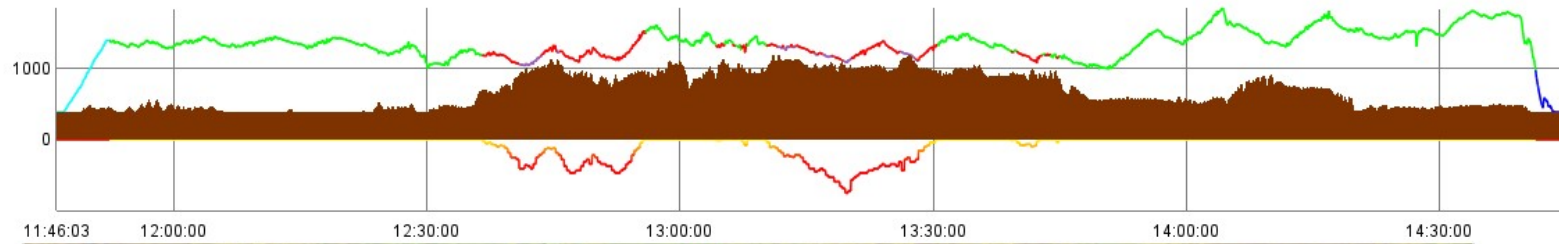

Virtuel Epreuve 1 Antoine Auclair

VerifLocal E:\Documents\AA Combegrasse\Analyse des vols\Epreuve 1\Virtuels\4-286_361.igc

— □ ×

Fichier Config. Affichage Paramètres Aide

4-286_361.igc : 0:08:40 hors local (F=20,DH=300/150) sur 2:47:15 (5.2%)

Virtuel Epreuve 1 Marc Till

VerifLocal E:\Documents\AA Combrasse\Analyse des vols\Epreuve 1\Virtuels\6-286_MPT.igc

— □ ×

Fichier Config. Affichage Paramètres Aide

6-286_MPT.igc : 0:23:20 hors local (F=20,DH=300/150) sur 2:50:20 (13.7%) -- 0:05:57 en dessous de 200 m AGL (3.5%)

Virtuel Epreuve 1 François Estève

VerifLocal E:\Documents\AA Combegrasse\Analyse des vols\Epreuve 1\Virtuels\11-286_LA.igc

— □ ×

Fichier Config. Affichage Paramètres Aide

11-286_LA.igc : 0:46:00 hors local (F=20,DH=300/150) sur 2:49:10 (27.2%) -- 0:08:44 en dessous de 200 m AGL (5.2%)