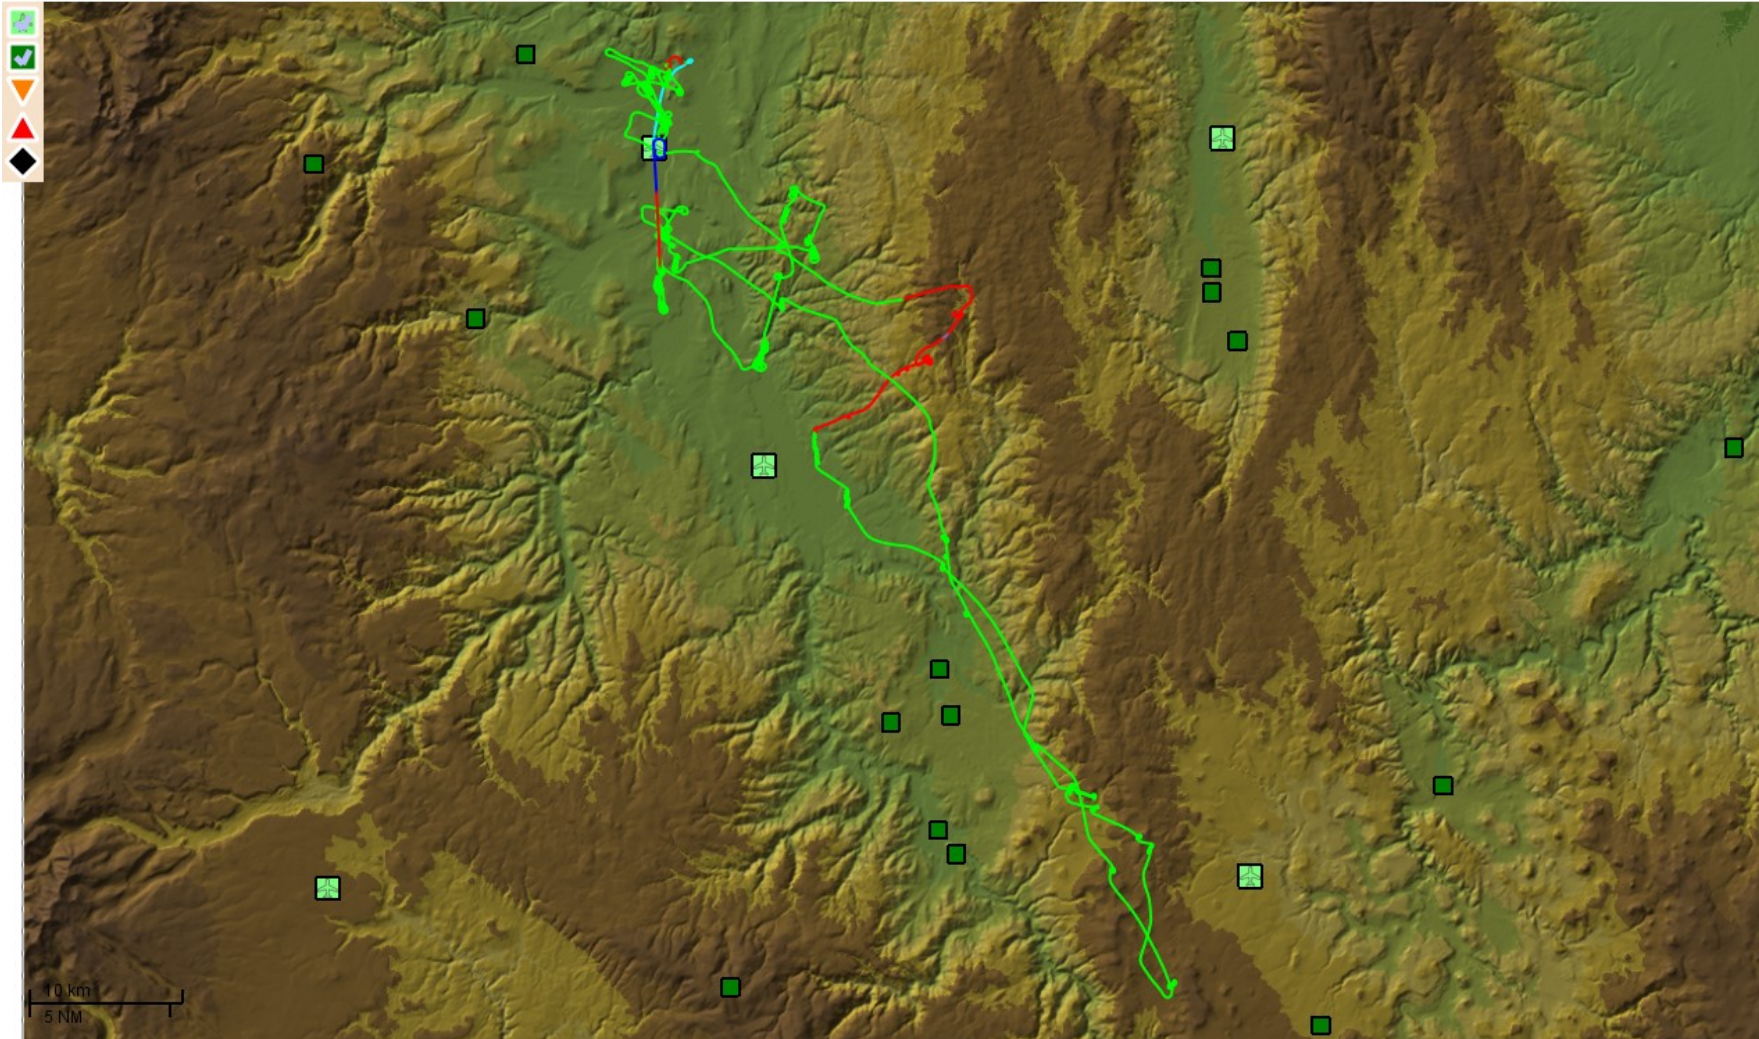

Réel Epreuve 1 Nicolas Caudrelier

VerifLocal E:\Documents\AA CombeGrasse\Analyse des vols\Epreuve 1\Réels\8-286_B114.igc

— □ ×

Fichier Config. Affichage Paramètres Aide

8-286_B114.igc : 0:02:43 hors local (F=20,DH=300/150) sur 3:20:45 (1.4%)

Réel Epreuve 1 Pierre Adrien Pires

VerifLocal E:\Documents\AA Combrasse\Analyse des vols\Epreuve 1\Réels\9-286_EL.igc

Fichier Config. Affichage Paramètres Aide

9-286_EL.igc : 0:20:06 hors local (F=20,DH=300/150) sur 3:13:14 (10.4%)

Réel Epreuve 1 Pascal Genin

VerifLocal E:\Documents\AA Combegrasse\Analyse des vols\Epreuve 1\Réels\10-286_VR.igc

— □ ×

Fichier Config. Affichage Paramètres Aide

10-286_VR.igc : 0:19:54 hors local (F=20,DH=300/150) sur 3:21:32 (9.9%) -- 0:00:20 en dessous de 200 m AGL (0.2%)

Virtuel Epreuve 1 Donat Pierre Luigi

VerifLocal E:\Documents\AA Combrasse\Analyse des vols\Epreuve 1\Virtuels\1-286_269.igc

Fichier Config. Affichage Paramètres Aide

1-286_269.igc : 0:06:20 hors local (F=20,DH=300/150) sur 2:34:37 (4.1%)