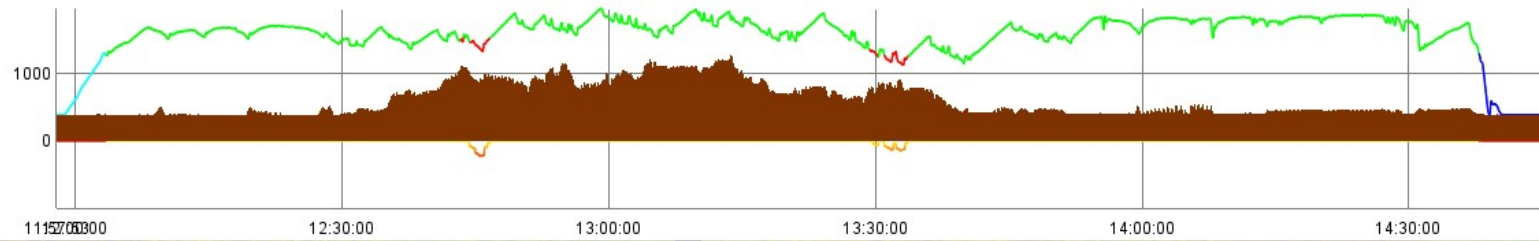

Réel Epreuve 1 Pierre Adrien Pires

VerifLocal E:\Documents\AA Combrasse\Analyse des vols\Epreuve 1\Réels\9-286_EL.igc

Fichier Config. Affichage Paramètres Aide

9-286_EL.igc : 0:20:06 hors local (F=20,DH=300/150) sur 3:13:14 (10.4%)

Réel Epreuve 1 Pascal Genin

VerifLocal E:\Documents\AA Combegrasse\Analyse des vols\Epreuve 1\Réels\10-286_VR.igc

— □ ×

Fichier Config. Affichage Paramètres Aide

10-286_VR.igc : 0:19:54 hors local (F=20,DH=300/150) sur 3:21:32 (9.9%) -- 0:00:20 en dessous de 200 m AGL (0.2%)

Virtuel Epreuve 1 Donat Pierre Luigi

VerifLocal E:\Documents\AA Combrasse\Analyse des vols\Epreuve 1\Virtuels\1-286_269.igc

Fichier Config. Affichage Paramètres Aide

1-286_269.igc : 0:06:20 hors local (F=20,DH=300/150) sur 2:34:37 (4.1%)

Virtuel Epreuve 1 Mahè Le Tiec Pellin

VerifLocal E:\Documents\AA Combegrasse\Analyse des vols\Epreuve 1\Virtuels\2-286_FRM.igc

— □ ×

Fichier Config. Affichage Paramètres Aide

2-286_FRM.igc : 0:03:00 hors local (F=20,DH=300/150) sur 2:50:01 (1.8%)