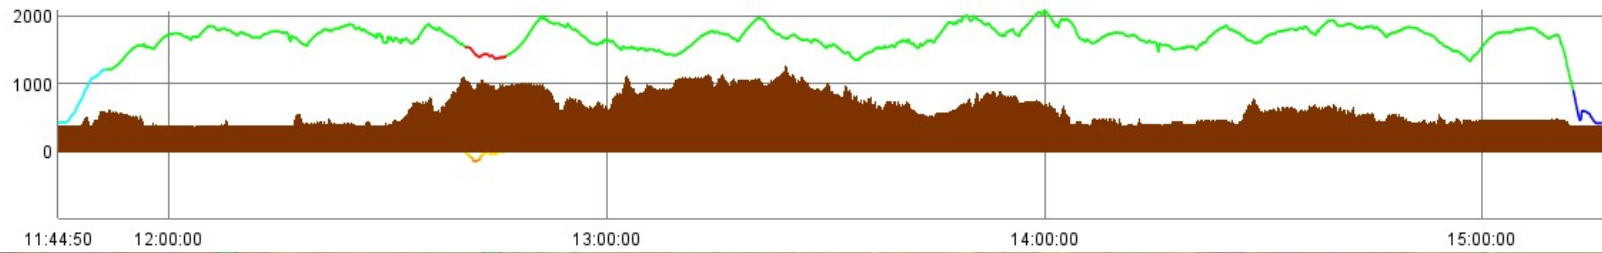

Réel Epreuve 1 David Couderc

VerifLocal E:\Documents\AA CombeGrasse\Analyse des vols\Epreuve 1\Réels\5-286_3B.igc

Fichier Config. Affichage Paramètres Aide

5-286_3B.igc : 0:10:00 hors local (F=20,DH=300/150) sur 3:12:48 (5.2%) -- 0:00:10 en dessous de 200 m AGL (0.1%)

Réel Epreuve 1 Philippe Lata

VerifLocal E:\Documents\AA Combegrasse\Analyse des vols\Epreuve 1\Réels\7-286_88.igc

- □ ×

Fichier Config. Affichage Paramètres Aide

7-286_88.igc : 0:05:40 hors local (F=20,DH=300/150) sur 3:21:12 (2.8%)

Réel Epreuve 1 Nicolas Caudrelier

VerifLocal E:\Documents\AA CombeGrasse\Analyse des vols\Epreuve 1\Réels\8-286_B114.igc

— □ ×

Fichier Config. Affichage Paramètres Aide

8-286_B114.igc : 0:02:43 hors local (F=20,DH=300/150) sur 3:20:45 (1.4%)

Réel Epreuve 1 Pierre Adrien Pires

VerifLocal E:\Documents\AA Combrasse\Analyse des vols\Epreuve 1\Réels\9-286_EL.igc

Fichier Config. Affichage Paramètres Aide

9-286_EL.igc : 0:20:06 hors local (F=20,DH=300/150) sur 3:13:14 (10.4%)