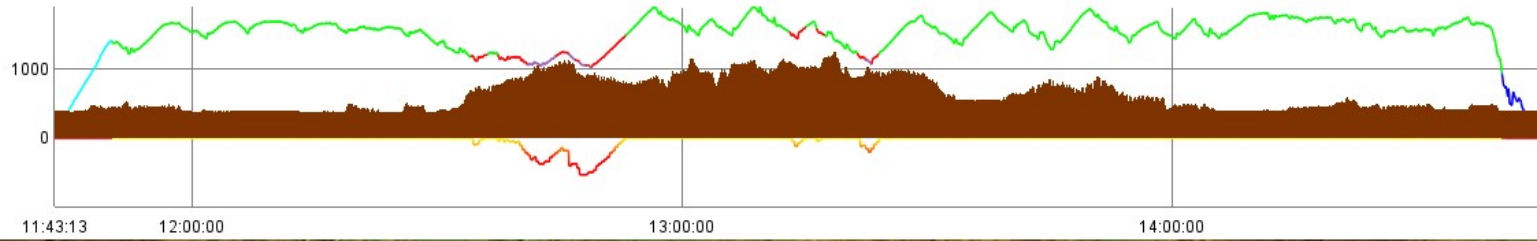

Virtuel Epreuve 1 Hervé Forette

VerifLocal E:\Documents\AA Combegrasse\Analyse des vols\Epreuve 1\Virtuels\3-286_HF8.igc

— □ ×

Fichier Config. Affichage Paramètres Aide

3-286_HF8.igc : 0:10:00 hors local (F=20,DH=300/150) sur 2:49:58 (5.9%)

Virtuel Epreuve 1 Antoine Auclair

VerifLocal E:\Documents\AA Combegrasse\Analyse des vols\Epreuve 1\Virtuels\4-286_361.igc

— □ ×

Fichier Config. Affichage Paramètres Aide

4-286_361.igc : 0:08:40 hors local (F=20,DH=300/150) sur 2:47:15 (5.2%)

Virtuel Epreuve 1 Marc Till

VerifLocal E:\Documents\AA Combrasse\Analyse des vols\Epreuve 1\Virtuels\6-286_MPT.igc

— □ ×

Fichier Config. Affichage Paramètres Aide

6-286_MPT.igc : 0:23:20 hors local (F=20,DH=300/150) sur 2:50:20 (13.7%) -- 0:05:57 en dessous de 200 m AGL (3.5%)

Virtuel Epreuve 1 François Estève

VerifLocal E:\Documents\AA Combegrasse\Analyse des vols\Epreuve 1\Virtuels\11-286_LA.igc

— □ ×

Fichier Config. Affichage Paramètres Aide

11-286_LA.igc : 0:46:00 hors local (F=20,DH=300/150) sur 2:49:10 (27.2%) -- 0:08:44 en dessous de 200 m AGL (5.2%)