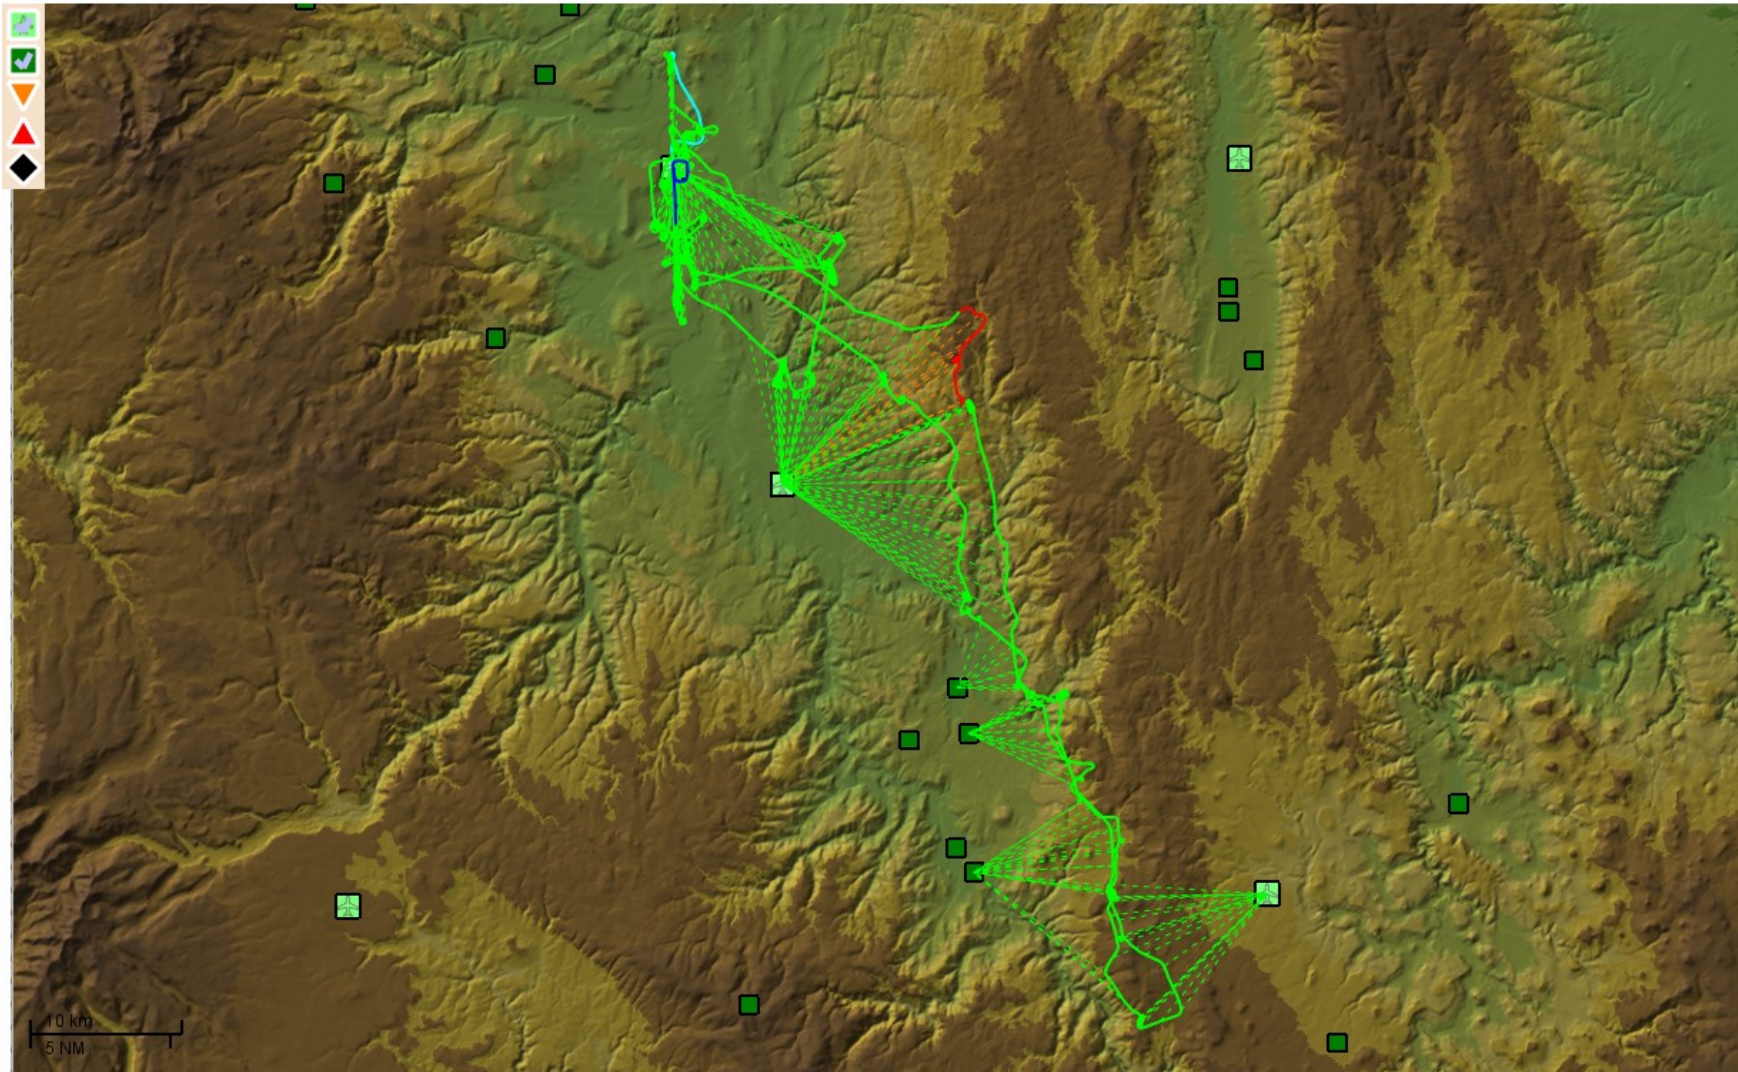

Réel Epreuve 1 David Couderc

VerifLocal E:\Documents\AA CombeGrasse\Analyse des vols\Epreuve 1\Réels\5-286_3B.igc

Fichier Config. Affichage Paramètres Aide

5-286_3B.igc : 0:10:00 hors local (F=20,DH=300/150) sur 3:12:48 (5.2%) -- 0:00:10 en dessous de 200 m AGL (0.1%)

Réel Epreuve 1 Philippe Lata

VerifLocal E:\Documents\AA Combegrasse\Analyse des vols\Epreuve 1\Réels\7-286_88.igc

- □ ×

Fichier Config. Affichage Paramètres Aide

7-286_88.igc : 0:05:40 hors local (F=20,DH=300/150) sur 3:21:12 (2.8%)

Réel Epreuve 1 Nicolas Caudrelier

VerifLocal E:\Documents\AA CombeGrasse\Analyse des vols\Epreuve 1\Réels\8-286_B114.igc

— □ ×

Fichier Config. Affichage Paramètres Aide

8-286_B114.igc : 0:02:43 hors local (F=20,DH=300/150) sur 3:20:45 (1.4%)

Réel Epreuve 1 Pierre Adrien Pires

VerifLocal E:\Documents\AA Combrasse\Analyse des vols\Epreuve 1\Réels\9-286_EL.igc

Fichier Config. Affichage Paramètres Aide

9-286_EL.igc : 0:20:06 hors local (F=20,DH=300/150) sur 3:13:14 (10.4%)